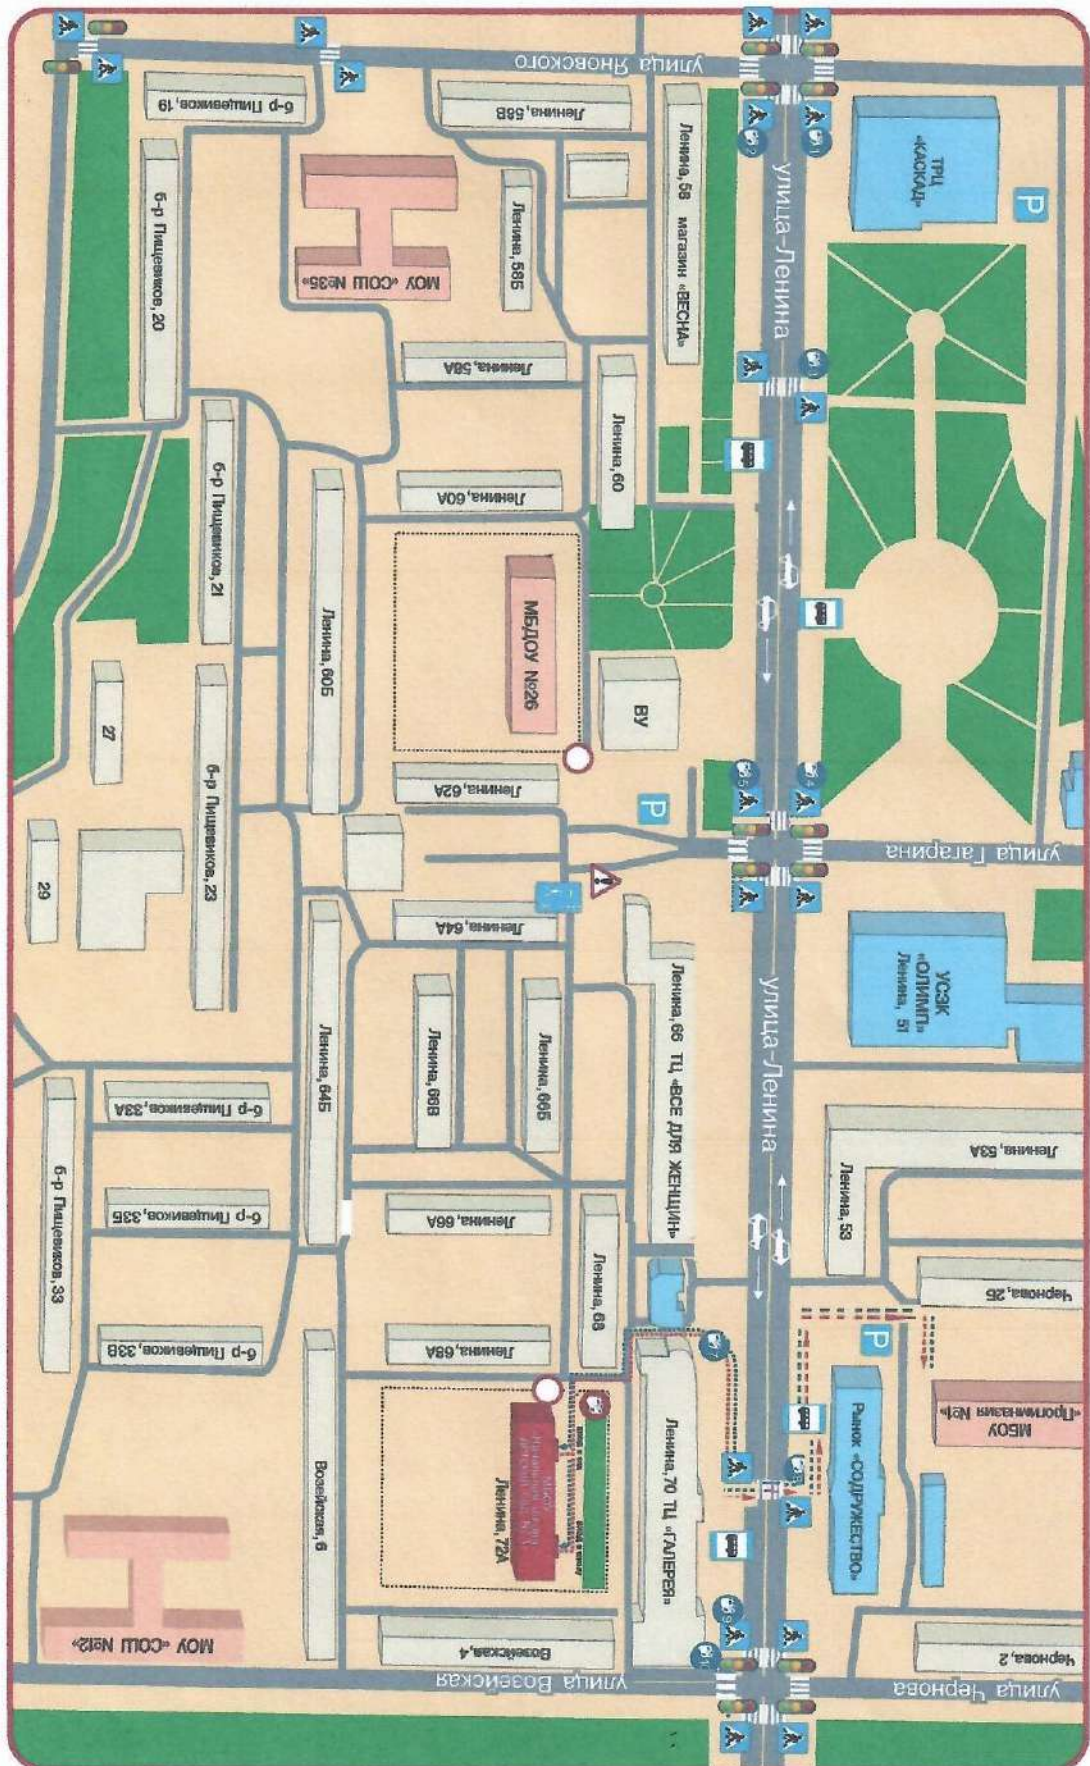

Наличие мини улицы: имеется (прогулочная веранда на третьем этаже)

Наличие автобуса: регулярный подвоз учащихся по маршруту Железнодорожный район – МБОУ «НПДС № 1» г. Воркуты – МОУ «СОШ № 23» г. Воркуты и разовые перевозки обучающихся осуществляется МБУ «Производственно-технический комплекс» г. Воркуты.
Директор – Чичерин Роман Дмитриевич.
Адрес – г. Воркута, ул. Пирогова, д.1г
Р.т. 2-32-37, 2-33-73

2. План-схема путей: движения транспортных средств к местам разгрузки/погрузки и рекомендуемых безопасных путей передвижения детей по территории МБОУ «Начальная школа – детский сад №1» г. Воркуты

- Въезд/выезд транспортного средства на территорию учреждения
- Место разгрузки/погрузки
- Движение грузового транспорта по территории учреждения

**Схема маршрута движения организованных групп обучающихся
МБОУ «Начальная школа – детский сад №1» г.Воркуты –
Площадь «Центральная»**

Схема маршрута движения организованных групп обучающихся
МБОУ «Начальная школа – детский сад №1» г.Воркуты –
МБОУ «Прогимназия №1» г.Воркуты

**Схема маршрута движения организованных групп обучающихся
МБОУ «Начальная школа – детский сад №1» г.Воркуты –
Ленина, 58. «Городской выставочный зал»**