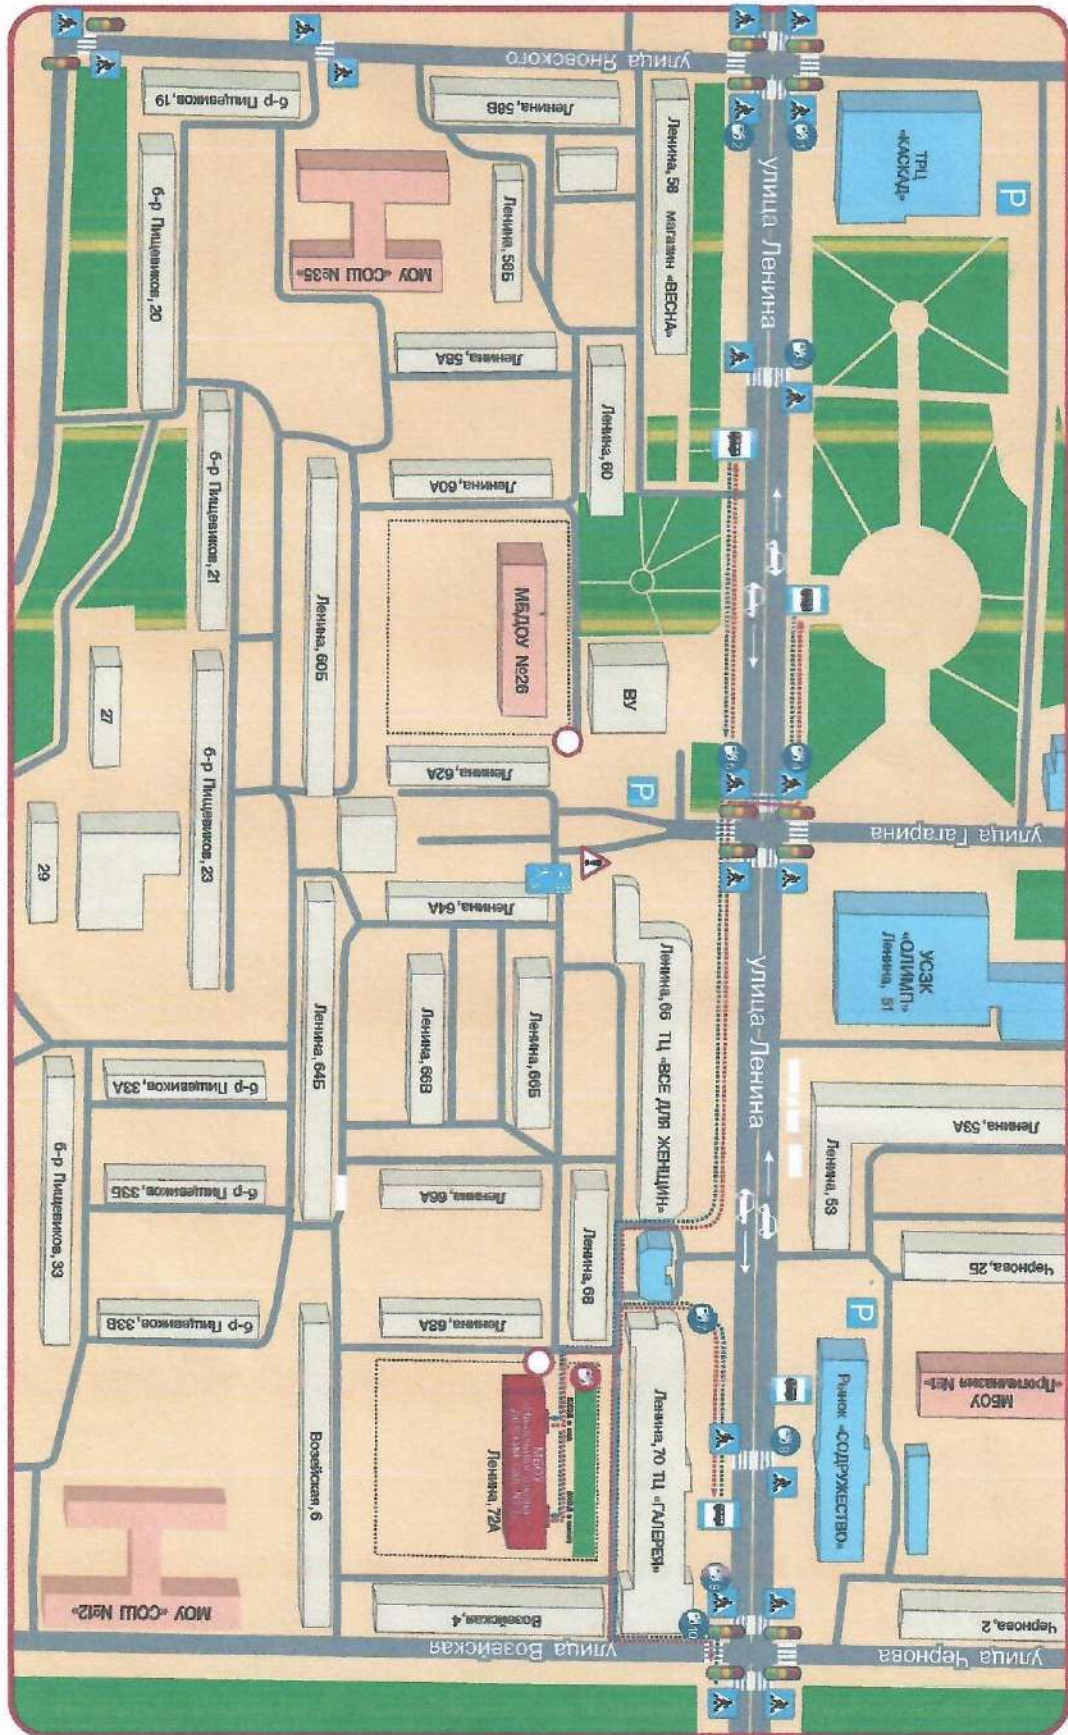

Количество воспитанников и учащихся в МБОУ «Начальная школа - детский сад № 1» г. Воркуты: 211

Наличие уголка БДД: имеется (коридор первого этажа)

¹ УДС – улично-дорожная сеть

² ТСОДД – технические средства организации дорожного движения (светофоры, дорожные знаки, дорожная разметка и т.п.)

Наличие мини улицы: имеется (прогулочная веранда на третьем этаже)

Наличие автобуса: регулярный подвоз учащихся по маршруту Железнодорожный район – МБОУ «НПДС № 1» г. Воркуты – МОУ «СОШ № 23» г. Воркуты и разовые перевозки обучающихся осуществляется МБУ «Производственно-технический комплекс» г. Воркуты.
Директор – Чичерин Роман Дмитриевич.
Адрес – г. Воркута, ул. Пирогова, д.1г
Р.т. 2-32-37, 2-33-73

2. План-схема путей: движения транспортных средств к местам разгрузки/погрузки и рекомендуемых безопасных путей передвижения детей по территории МБОУ «Начальная школа – детский сад №1» г. Воркуты

- Въезд/выезд транспортного средства на территорию учреждения
- Место разгрузки/погрузки
- Движение грузового транспорта по территории учреждения