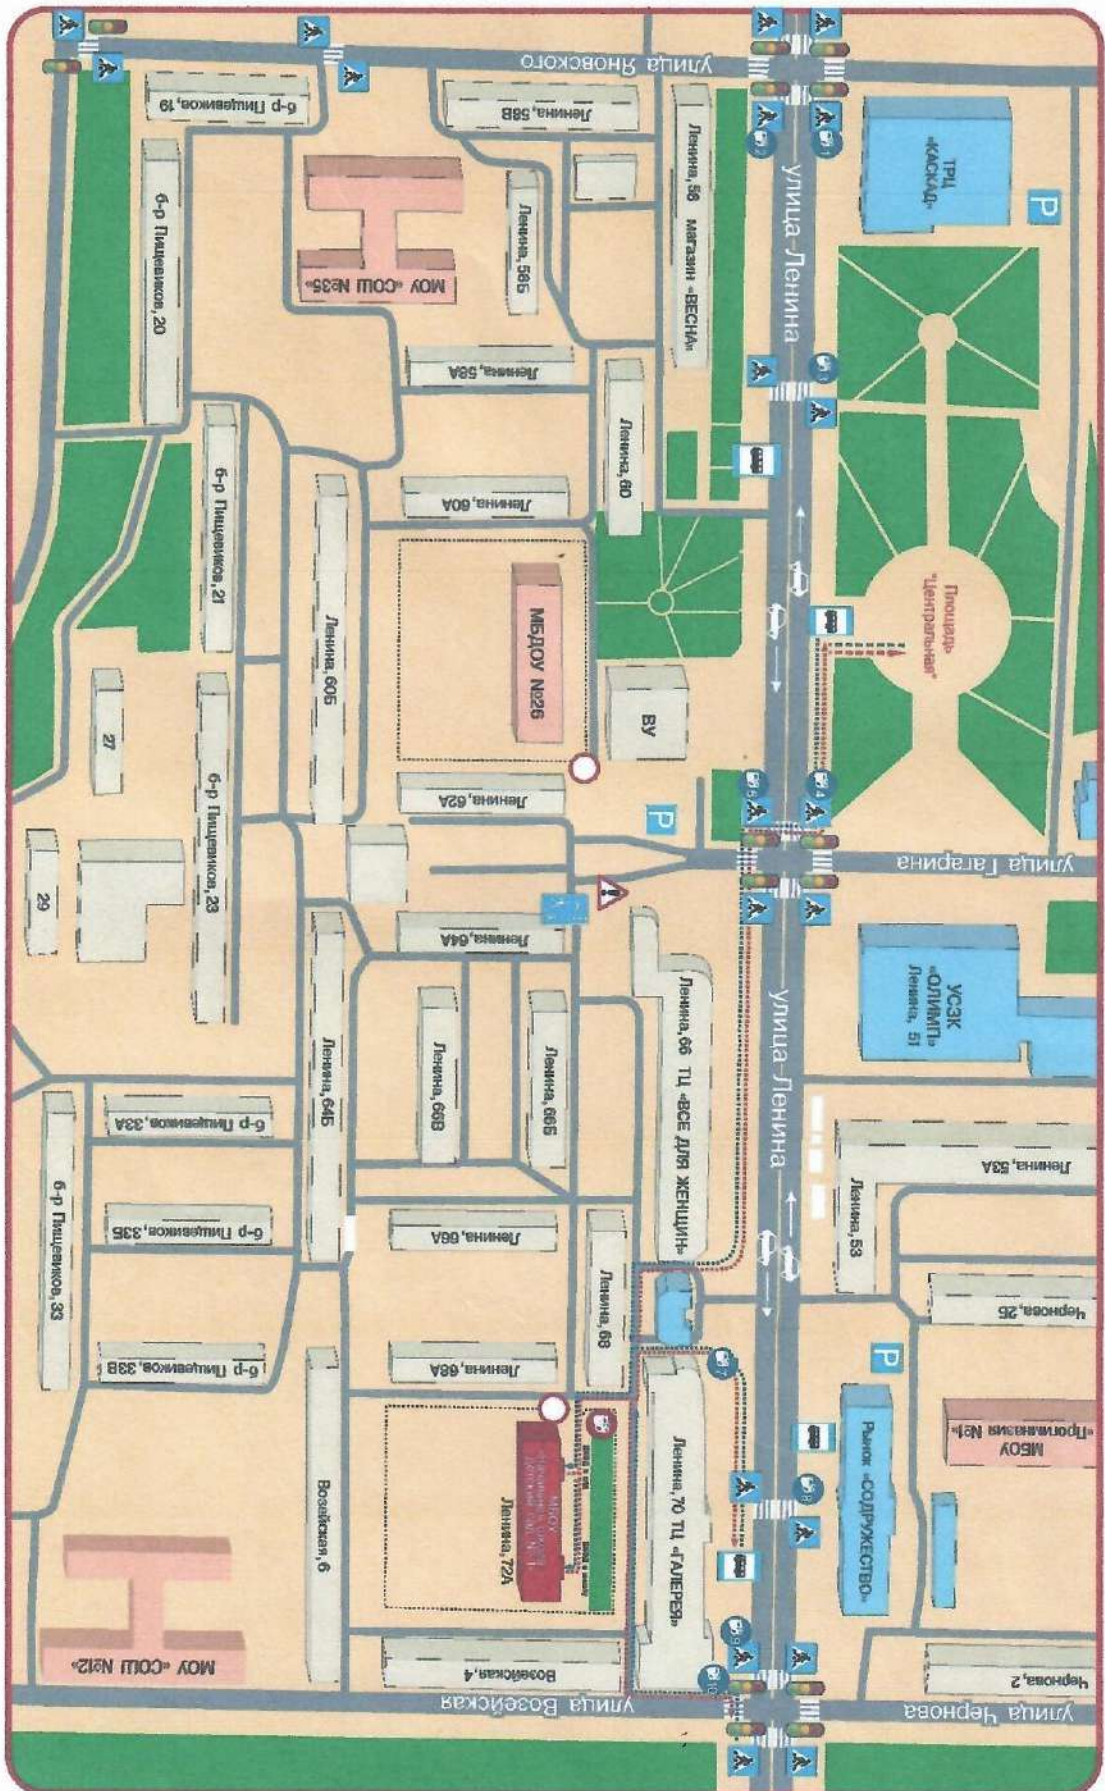

Наличие мини улицы: имеется (прогулочная веранда на третьем этаже)

Наличие автобуса: регулярный подвоз учащихся по маршруту Железнодорожный район – МБОУ «НПДС № 1» г. Воркуты – МОУ «СОШ № 23» г. Воркуты и разовые перевозки обучающихся осуществляется МБУ «Производственно-технический комплекс» г. Воркуты.
Директор – Чичерин Роман Дмитриевич.
Адрес – г. Воркута, ул. Пирогова, д.1г
Р.т. 2-32-37, 2-33-73

2. План-схема путей: движения транспортных средств к местам разгрузки/погрузки и рекомендуемых безопасных путей передвижения детей по территории МБОУ «Начальная школа – детский сад №1» г. Воркуты

- Въезд/выезд транспортного средства на территорию учреждения
- Место разгрузки/погрузки
- Движение грузового транспорта по территории учреждения

**Схема маршрута движения организованных групп обучающихся
МБОУ «Начальная школа – детский сад №1» г.Воркуты –
Площадь «Центральная»**

Схема маршрута движения организованных групп обучающихся
МБОУ «Начальная школа – детский сад №1» г.Воркуты –
МБОУ «Прогимназия №1» г.Воркуты

**Схема маршрута движения организованных групп обучающихся
МБОУ «Начальная школа – детский сад №1» г.Воркуты –
Ленина, 58. «Городской выставочный зал»**