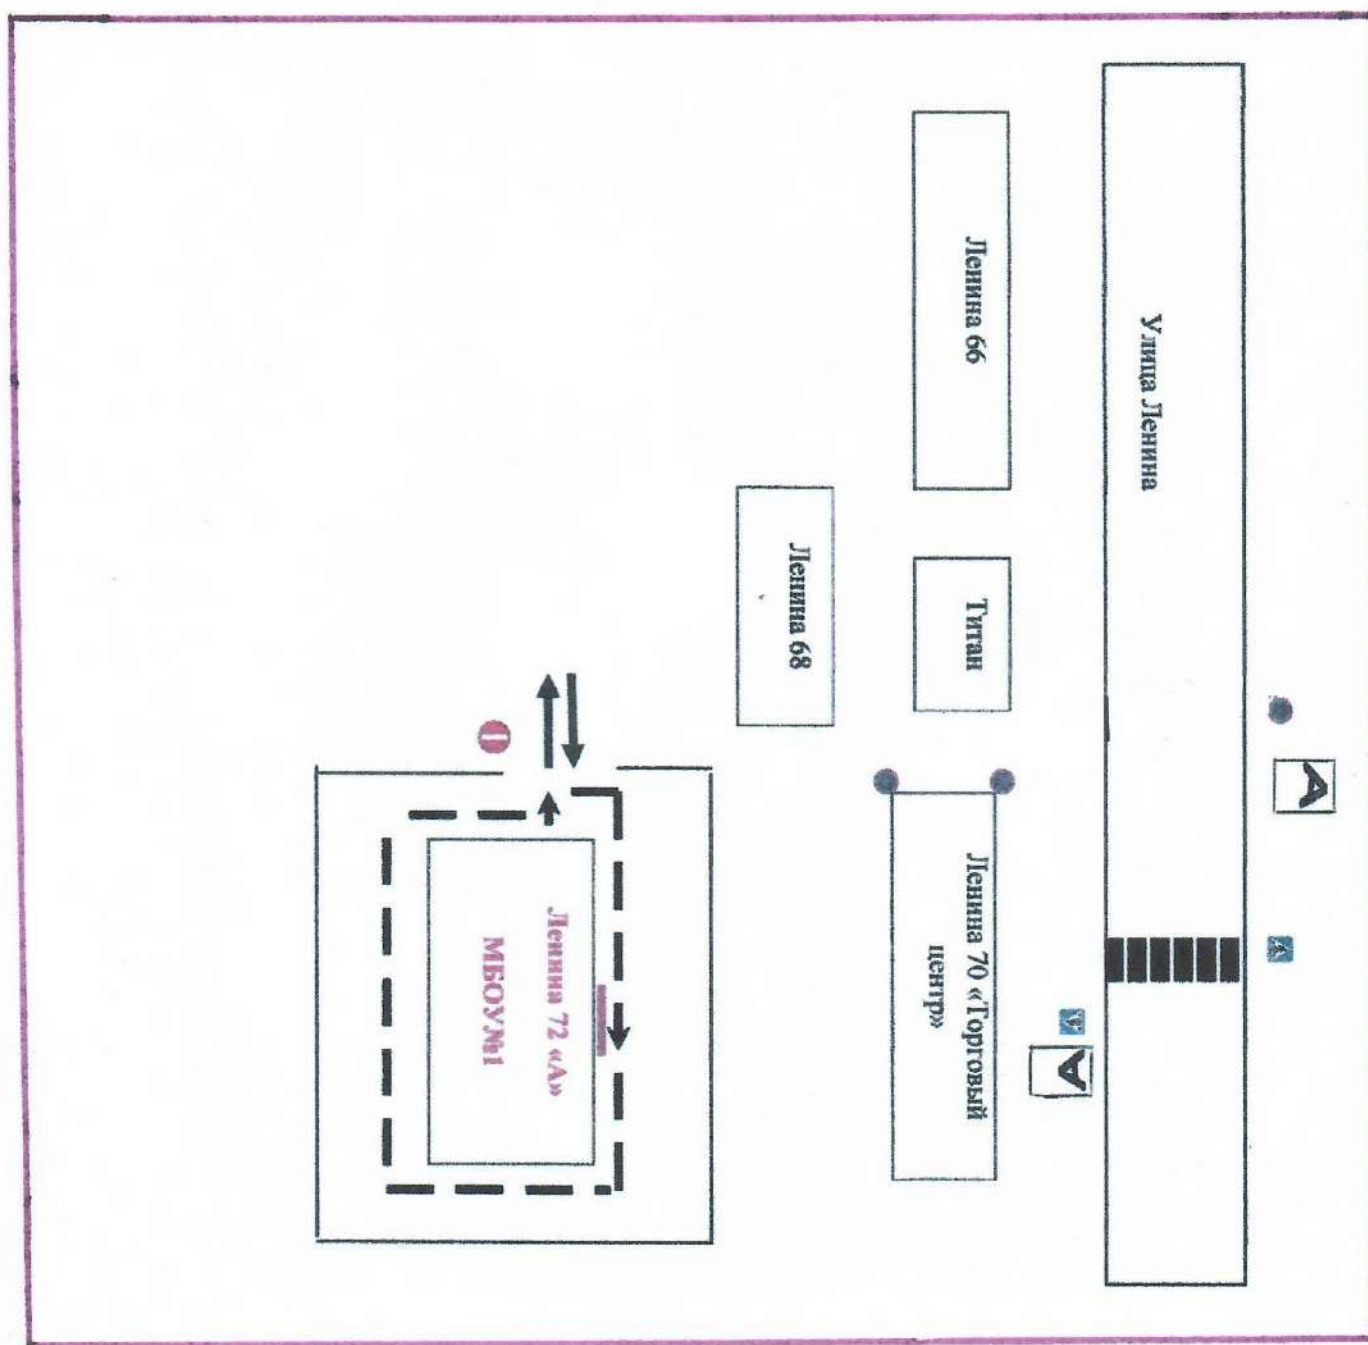

2. План-схема путей: движения транспортных средств к местам разгрузки/погрузки и рекомендуемых безопасных путей передвижения детей по территории МБОУ «Начальная школа – детский сад №1» г. Воркуты

- Въезд/выезд транспортного средства на территорию учреждения
- Место разгрузки/погрузки
- Движение грузового транспорта по территории учреждения